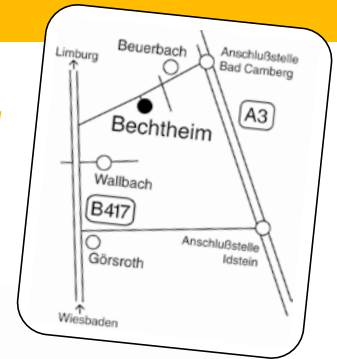

37. Hünstetter Freundschaftslauf am 3. Oktober 2022

- mit neuem Konzept -

Info: www.sv-bechtheim.de

Laufstrecke Hünstetter Freundschaftslauf

Info: www.sv-bechtheim.de

Übersicht	Positionen	Steigungsprofil	Sechswindigkeit	Zeitprofil
Gesamtlänge:	31.83 km			
Tiefster Punkt:	219.8 m			
Höchster Punkt:	443.3 m			
Maximale Steigung:	20 ‰			
Maximales Gefälle:	-17 ‰			
Tourdown:	34.8 min			
Durchschnittsgeschwindigkeit:	10.0 km/h			
Summe Steigungen:	554.8 m			
Summe Gefälle:	556.6 m			