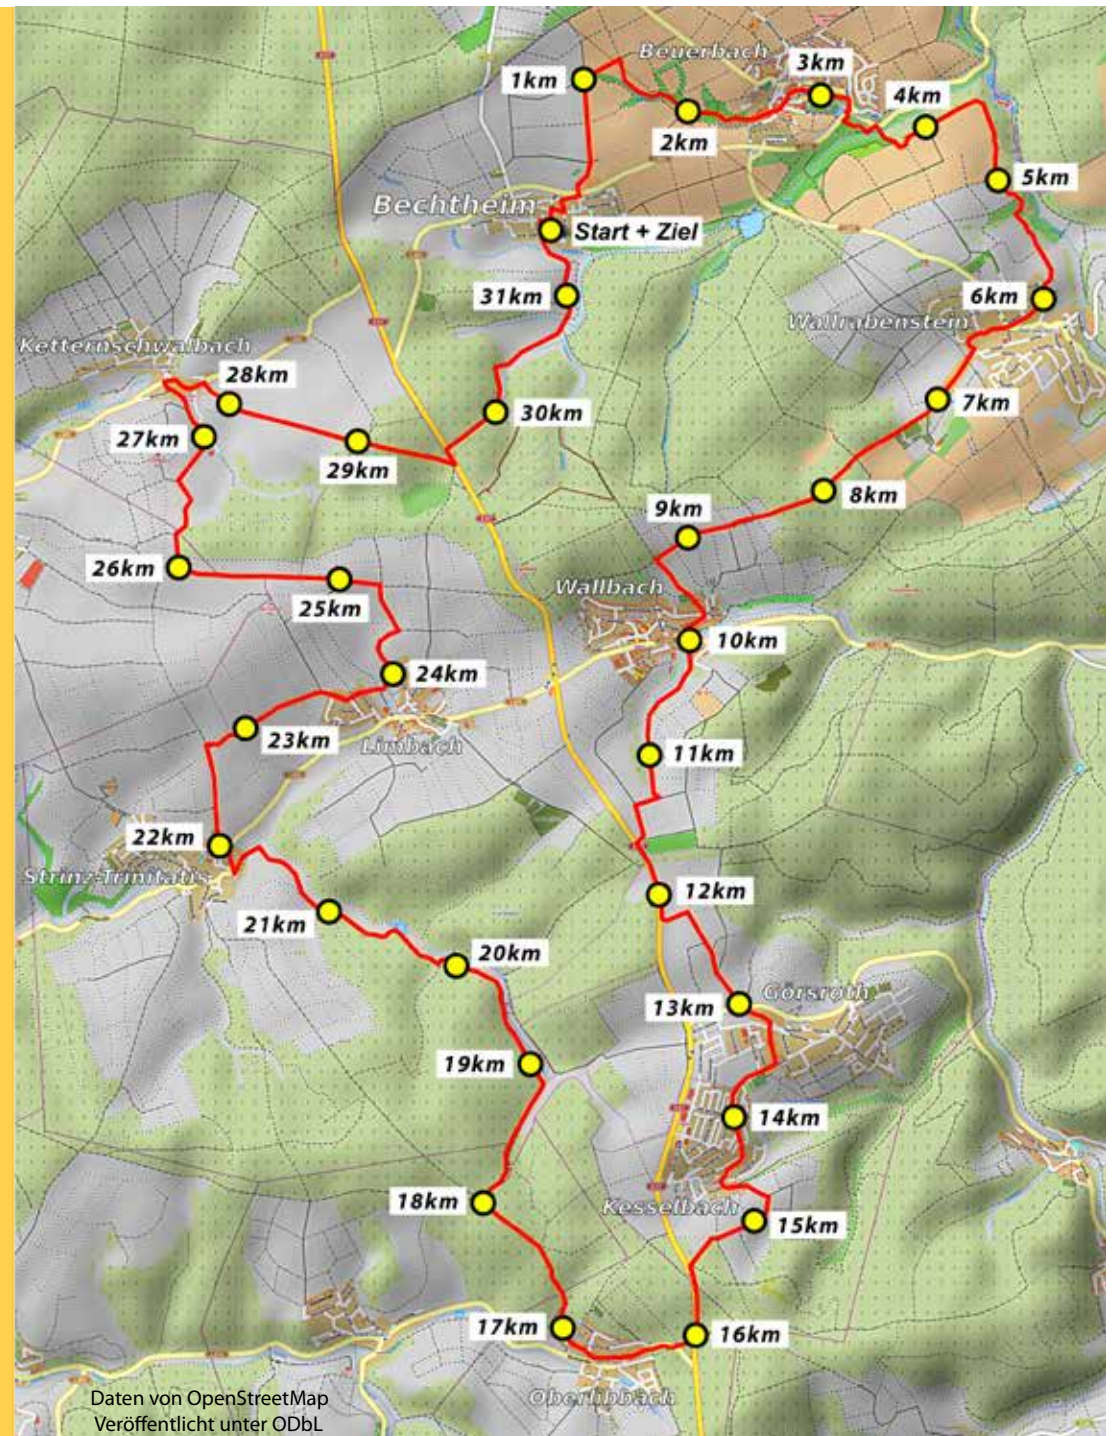

Start:

8.45 Uhr Walking (verkürzte Strecke über 2 Stunden)
8.45 Uhr Fahrrad (1 oder 2 Gruppen)
9.00 Uhr Läufer (3 oder 4 Gruppen)

Strecke: 31,83 km durch 10 Hünstetter Ortsteile

Haftungsausschluss Volkslauf:

37. Hünstetter Freundschaftslauf am 3. Oktober 2022

- mit neuem Konzept -

Info: www.sv-bechtheim.de

Laufstrecke Hünstetter Freundschaftslauf

Info: www.sv-bechtheim.de

Übersicht	Positionen	Steigungsprofil	Sechswindigkeit	Zeitprofil
Gesamtlänge:	31.83 km			
Tiefster Punkt:	219.8 m			
Höchster Punkt:	443.3 m			
Maximale Steigung:	20 ‰			
Maximales Gefälle:	-17 ‰			
Tourdown:	34.8 min			
Durchschnittsgeschwindigkeit:	10.0 km/h			
Summe Steigungen:	554.8 m			
Summe Gefälle:	556.6 m			

Daten von OpenStreetMap
Veröffentlicht unter ODbL